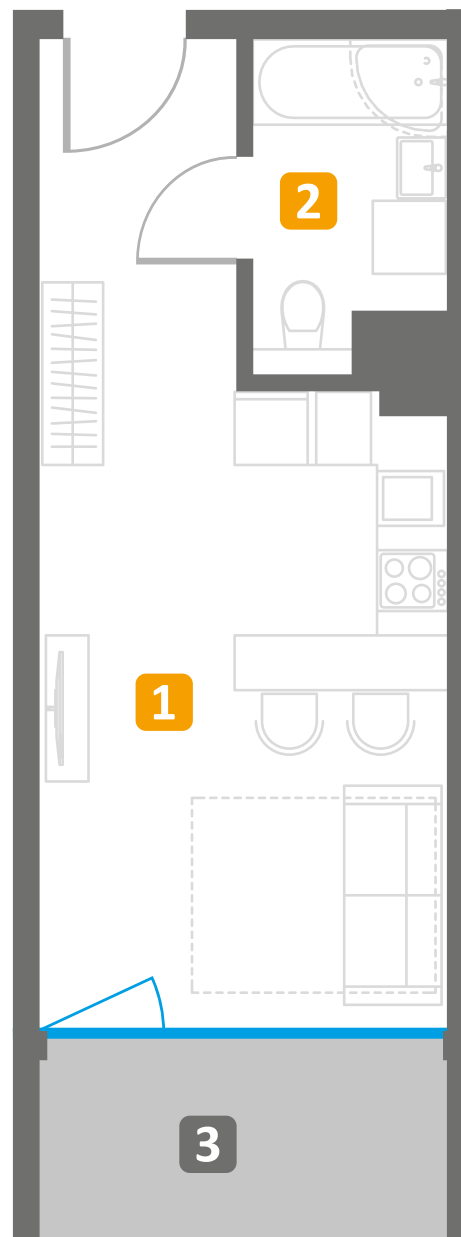

II piętro • południe

4U OZIMSKA

25,86 m²

211

1	Lokal	21,87 m ²
2	łazienka	3,99 m ²
	Razem	25,86 m²
3	Balkon	5,37 m ²