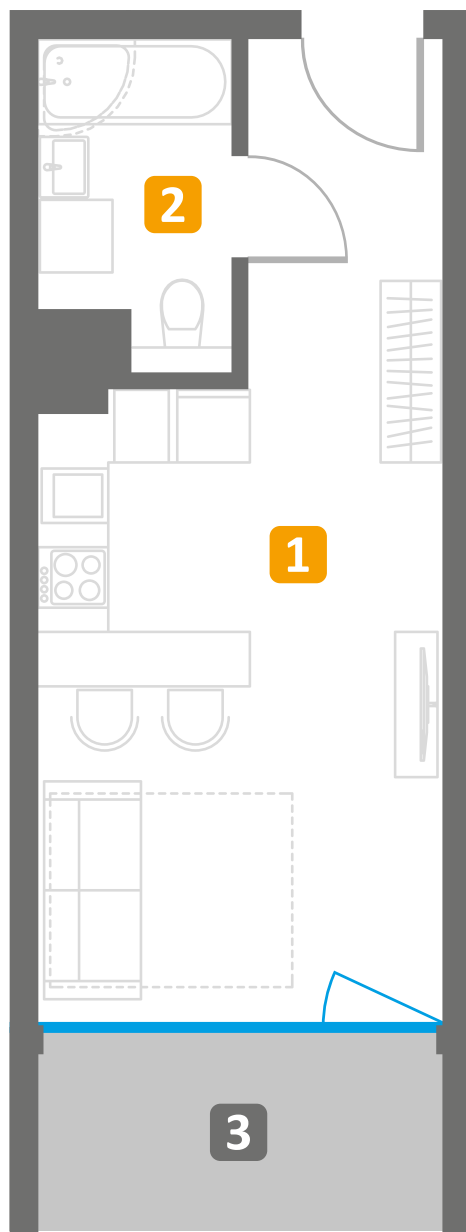

II piętro • południe

4U OZIMSKA

25,86 m²

208

1	Lokal	21,87 m ²
2	łazienka	3,99 m ²
	Razem	25,86 m²
3	Balkon	5,37 m ²