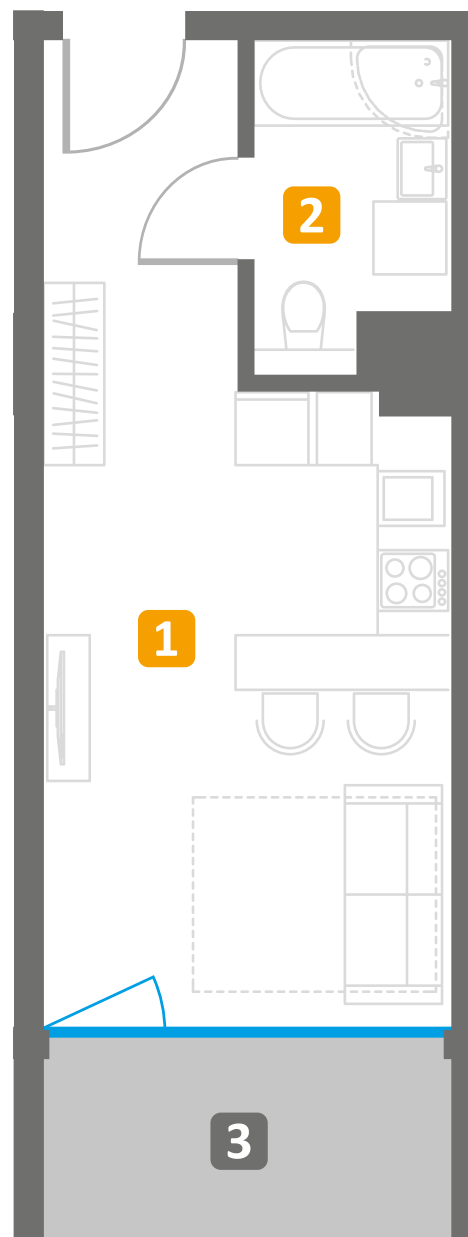

II piętro • południe

**4U OZIMSKA**

**25,86 m<sup>2</sup>**

**207**

<b>1</b>	Lokal	21,87 m <sup>2</sup>
<b>2</b>	łazienka	3,99 m <sup>2</sup>
	<b>Razem</b>	<b>25,86 m<sup>2</sup></b>
<b>3</b>	Balkon	5,37 m <sup>2</sup>