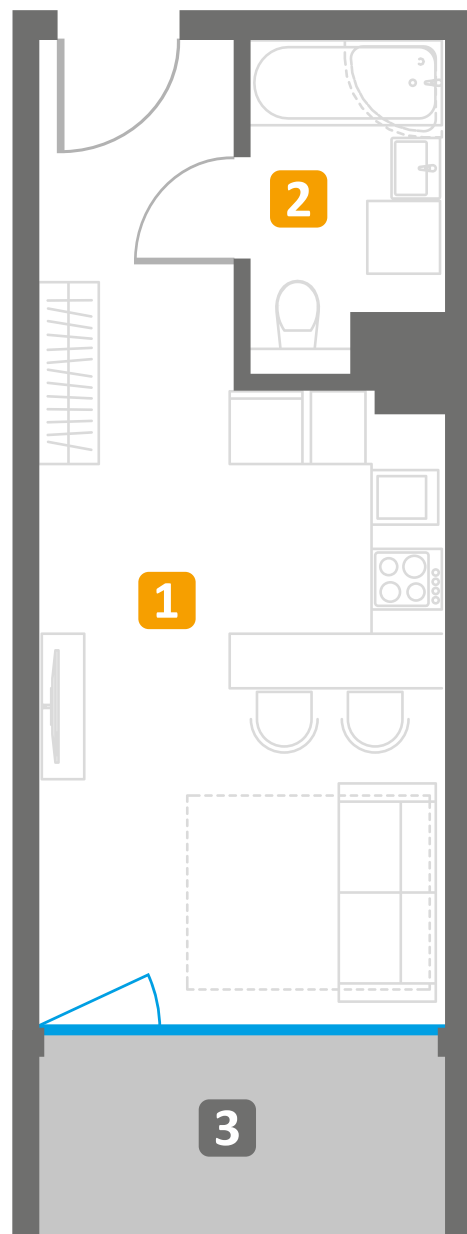

II piętro • południe

**4U OZIMSKA**

**25,86 m<sup>2</sup>**

**206**

<b>1</b>	Lokal	21,87 m <sup>2</sup>
<b>2</b>	Łazienka	3,99 m <sup>2</sup>
	<b>Razem</b>	<b>25,86 m<sup>2</sup></b>
<b>3</b>	Balkon	5,37 m <sup>2</sup>