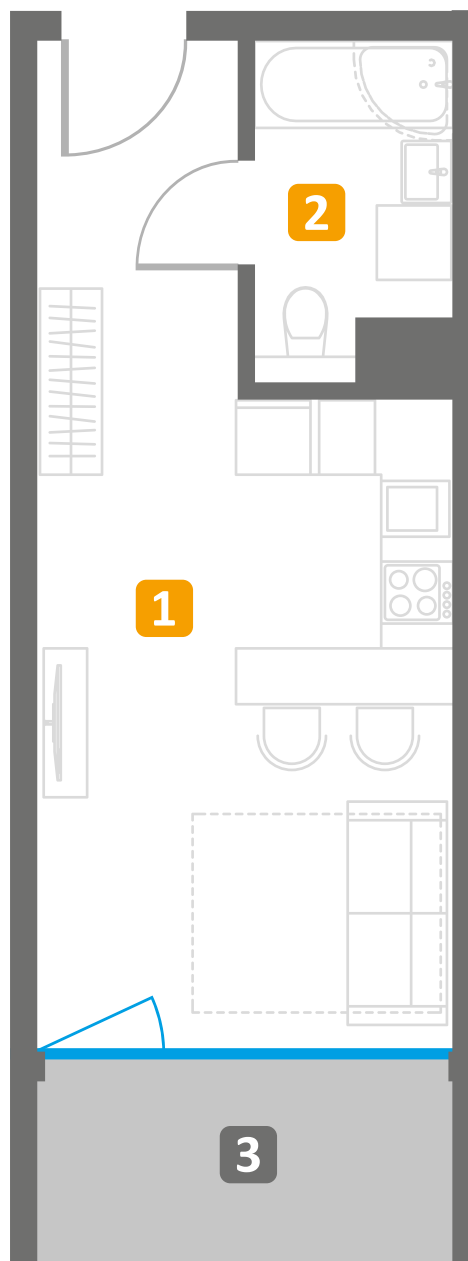

I piętro • południe

4U OZIMSKA

25,98 m²

111

1	Lokal	21,99 m ²
2	łazienka	3,99 m ²
	Razem	25,98 m²
3	Balkon	5,37 m ²