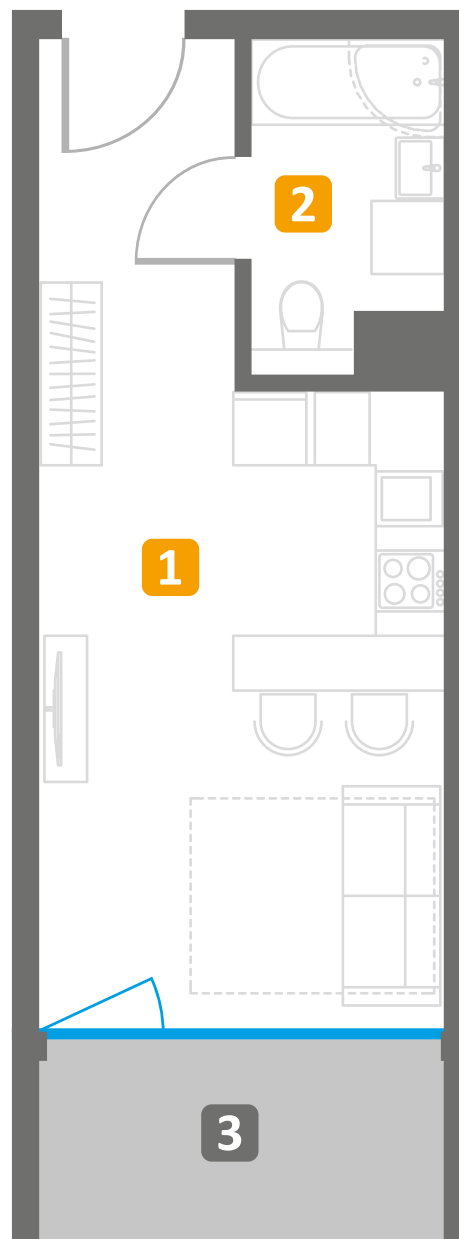

I piętro • południe

4U OZIMSKA

25,98 m²

109

1	Lokal	21,99 m ²
2	łazienka	3,99 m ²
	Razem	25,98 m²
3	Balkon	5,37 m ²

+48 885 150 250

4Uozimska.pl