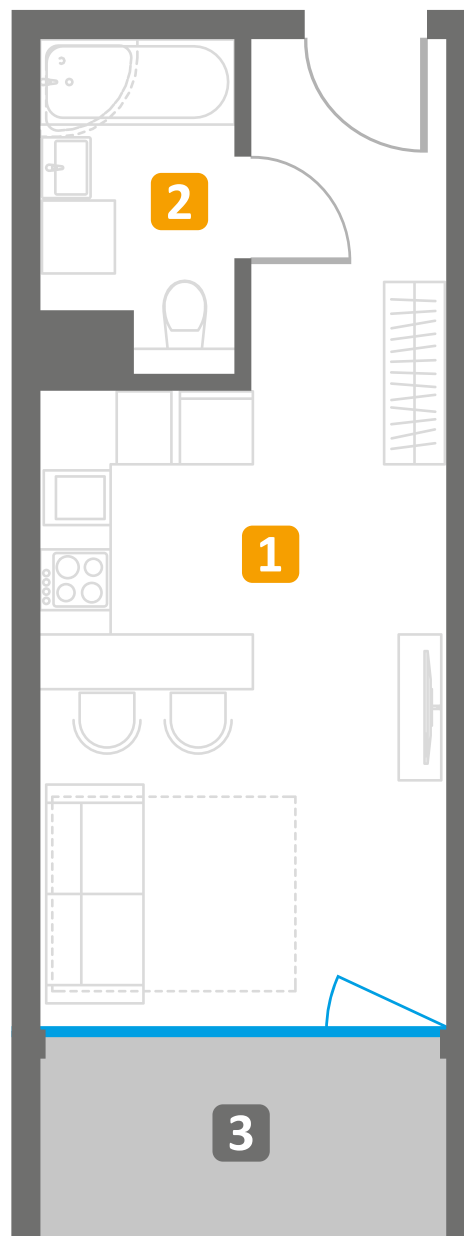

I piętro • południe

4U OZIMSKA

25,98 m²

108

1	Lokal	21,99 m ²
2	łazienka	3,99 m ²
	Razem	25,98 m²
3	Balkon	5,37 m ²