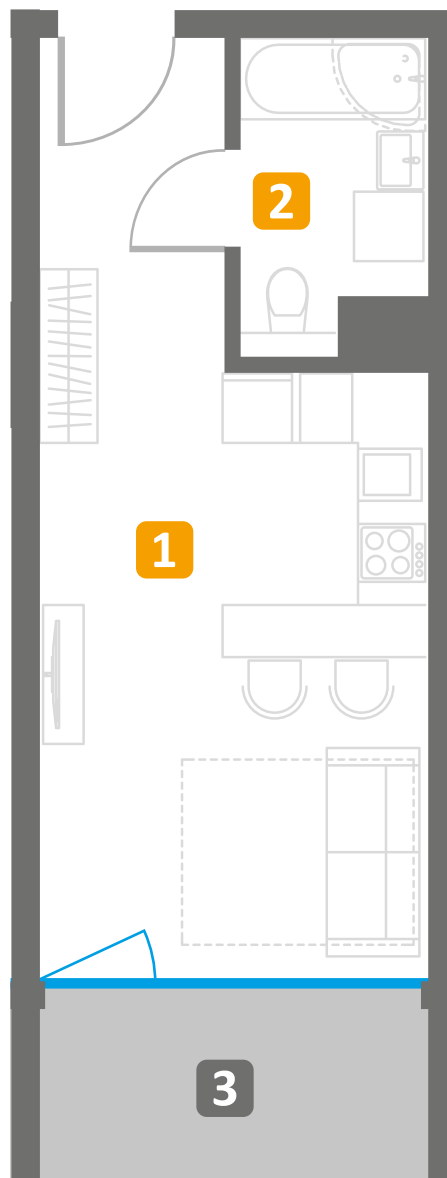

I piętro • południe

4U OZIMSKA

25,98 m²

107

1	Lokal	21,99 m ²
2	łazienka	3,99 m ²
	Razem	25,98 m²
3	Balkon	5,37 m ²