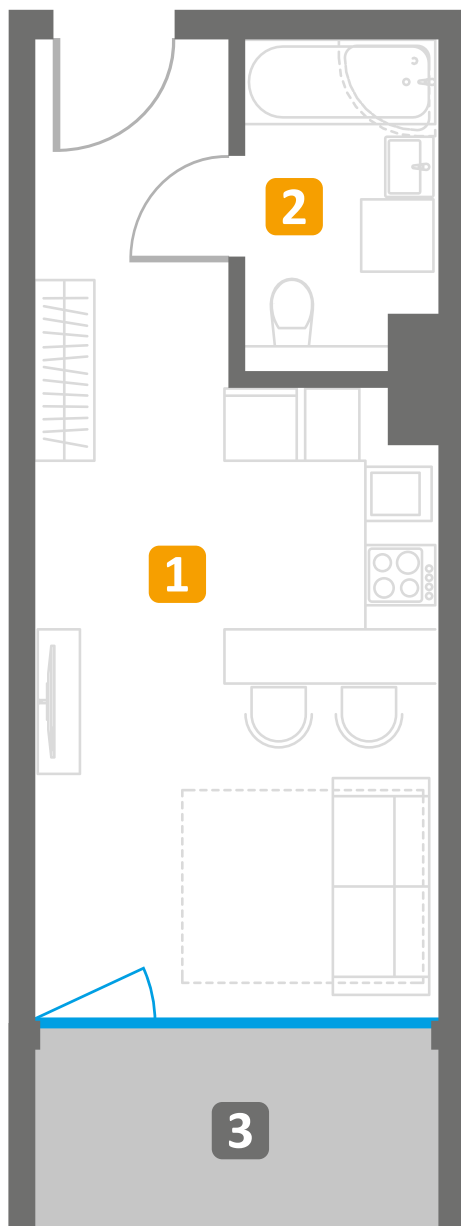

I piętro • południe

4U OZIMSKA

25,98 m²

106

| | | |
|----------|--------------|----------------------------|
| 1 | Lokal | 21,99 m ² |
| 2 | łazienka | 3,99 m ² |
| | Razem | 25,98 m² |
| 3 | Balkon | 5,37 m ² |