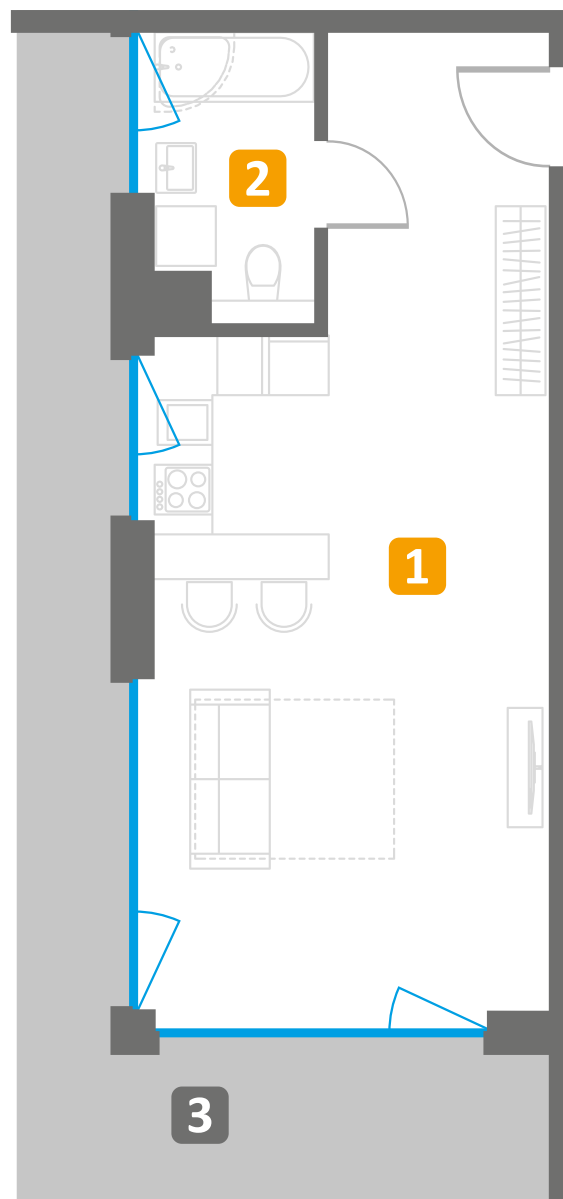

I piętro • południe-zachód

4U OZIMSKA

38,94 m²

105

| | | |
|----------|--------------|----------------------------|
| 1 | Lokal | 34,60 m ² |
| 2 | łazienka | 4,34 m ² |
| | Razem | 38,94 m² |
| 3 | Balkon | 18,65 m ² |